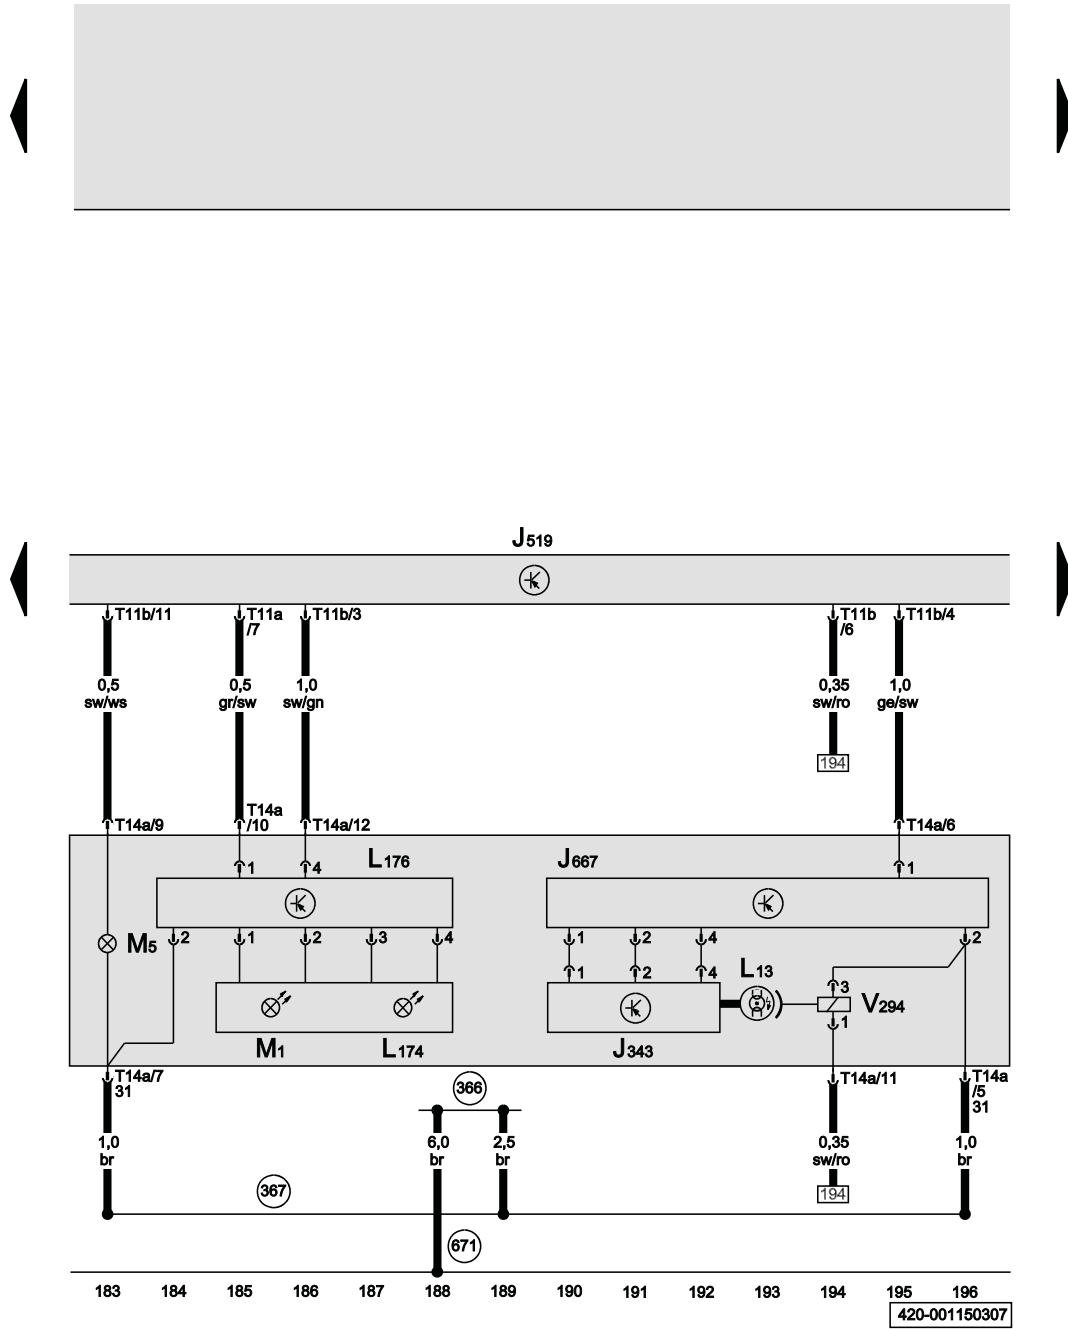

Bordnetzsteuergerät, Scheinwerfer links

- J343 Steuergerät für Gasentladungslampe links
- J519 Bordnetzsteuergerät
- J667 Leistungsmodul für Scheinwerfer links
- L13 Gasentladungslampe links
- L174 Lampe für Tagesfahrlicht links
- L176 LED-Modul links für Tagesfahrlicht und Standlicht
- M1 Lampe für Standlicht links
- M5 Lampe für Blinklicht vorn links
- T11a Steckverbindung, 11fach, schwarz, Stecker A, am Bordnetzsteuergerät
- T11b Steckverbindung, 11fach, braun, Stecker D, am Bordnetzsteuergerät
- T14a Steckverbindung, 14fach, schwarz, am Scheinwerfer links
- V294 Blende für Abblendlicht links

- 366 Masseverbindung 1 im Hauptleitungsstrang
- 367 Masseverbindung 2 im Hauptleitungsstrang
- 671 Massepunkt 1 am Längsträger vorn links

- ws = weiss
- sw = schwarz
- ro = rot
- br = braun
- gn = grün
- bl = blau
- gr = grau
- li = lila
- ge = gelb
- or = orange
- rs = rosa