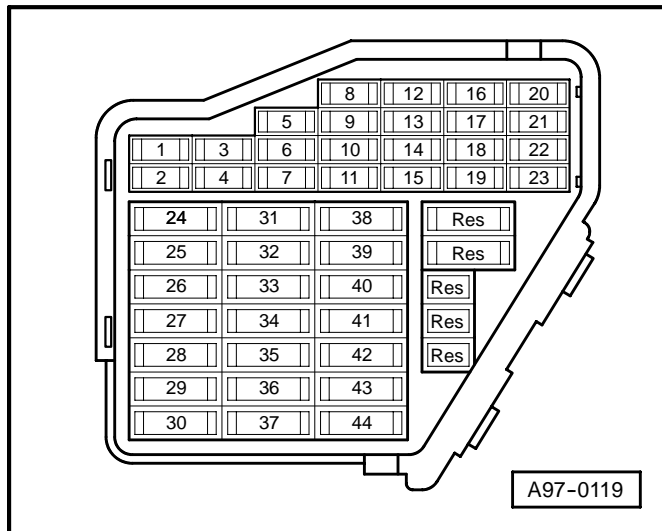

3,0 I - Einspritzmotor (162 kW / 160 kW - Motronic - 6 Zylinder) Motorkennbuchstabe ASN / BBJ

ab Modelljahr 2003

Sicherungshalter

Sicherungsfarben

30 A - grün

25 A - weiß

20 A - gelb

15 A - blau

10 A - rot

7,5 A - braun

5 A - beige

Hinweis:

Sicherungen im Sicherungshalter werden ab Sicherungsplatz 23 im Stromlaufplan mit 223 bezeichnet.