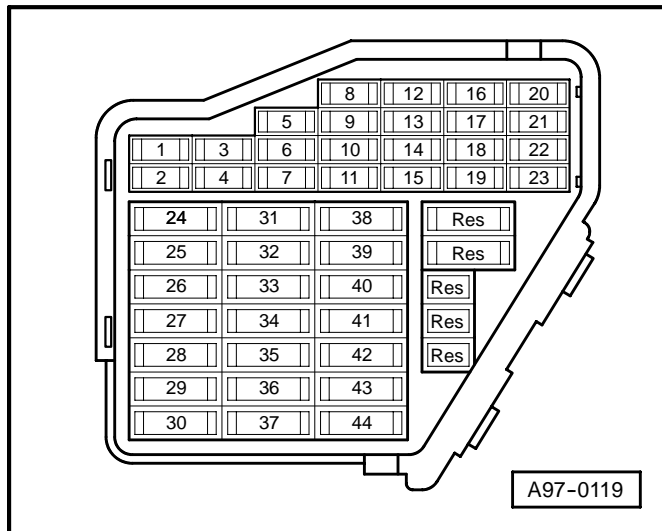

4,2 l - Einspritzmotor (331 kW - Motronic - 8 Zylinder) Motorkennbuchstabe BCY (RS6)

ab Modelljahr 2003

Sicherungshalter

Sicherungsfarben

- 30 A - grün
- 25 A - weiß
- 20 A - gelb
- 15 A - blau
- 10 A - rot
- 7,5 A - braun
- 5 A - beige
- 1 A - schwarz

Hinweis:

Sicherungen im Sicherungshalter werden ab Sicherungsplatz 23 im Stromlaufplan mit 223 bezeichnet.