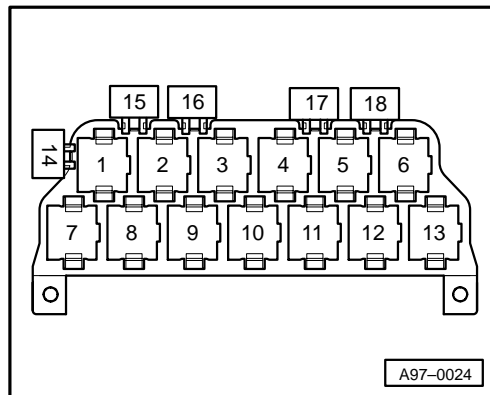

Audi A3 (1,8 l-Einspritzmotor, 92 kW, Motronic), 4-Zylinder), Motorkennbuchstabe AGN

ab Modelljahr 1997

Sicherungshalter:

Sicherungsfarben

- 30 A – grün
- 25 A – weiß
- 20 A – gelb
- 15 A – blau
- 10 A – rot
- 5A – beige

Sicherungen im Sicherungshalter werden ab Sicherungsplatz 23 im Stromlaufplan mit 223 bezeichnet.

13-fach Relaisträger:

Relaisplatzbelegung :

- 11** – Relais für Anlaßsperre und Rückfahrlicht